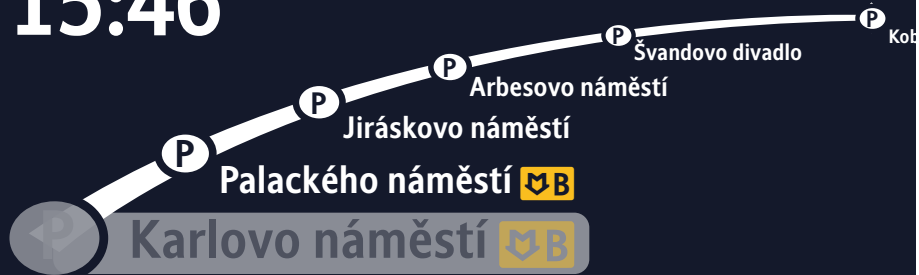

Linka / Line

176

Konečná zastávka /Final stop

→ STADION STRAHOV

Přes zastávky /Via

Jiráskovo náměstí - Švandovo divadlo

Čas / Time

15:46