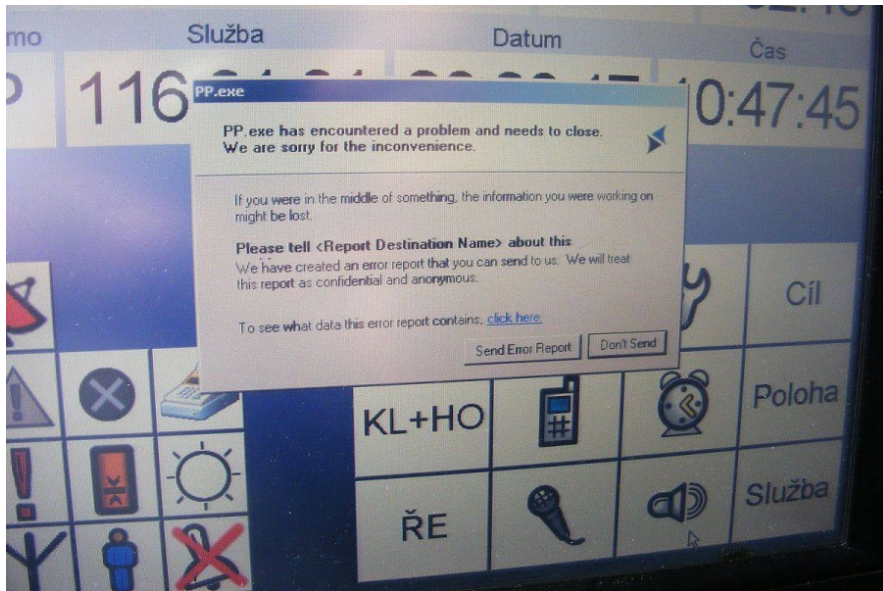

**P** Na Hroudě

**P** Staré Strašnice

**P** Korytná

**P** Želivecká

SESU 1.1.11 E 43A

Linka / Line

**MJ**

Konečná zastávka /Final stop