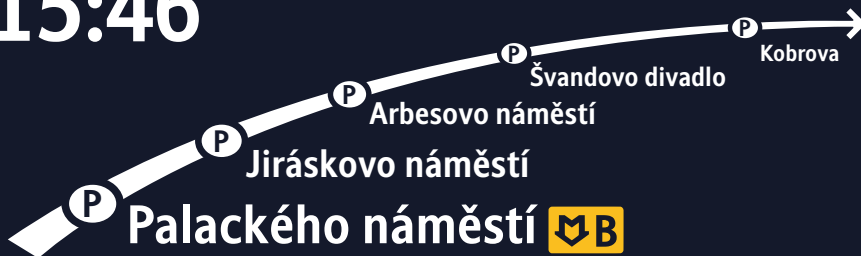

Linka / Line

176

Konečná zastávka /Final stop

→ STADION STRAHOV

Přes zastávky /Via

Jiráskovo náměstí - Švandovo divadlo

Čas / Time

15:46