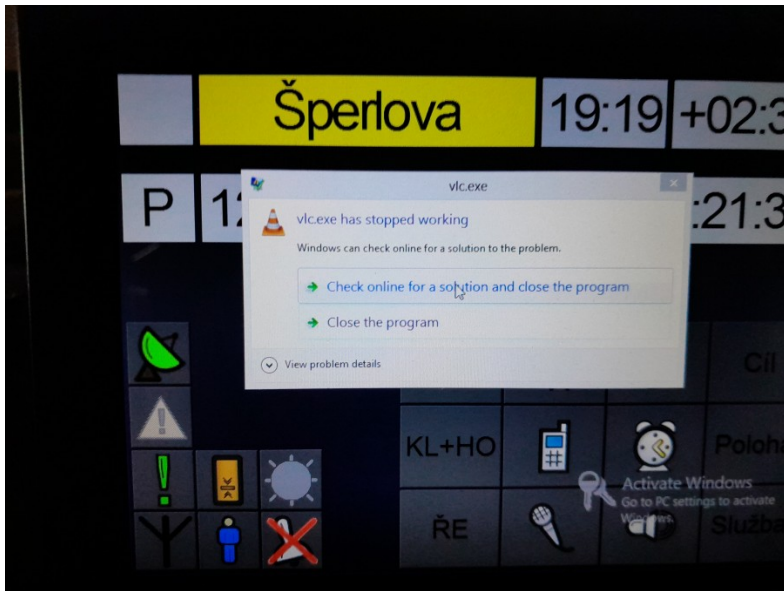

**P** Na Hroudě

**P** Staré Strašnice

**P** Korytná

**P** Želivecká

SESU 1.1.11 E 43A

Linka / Line

**MJ**

Konečná zastávka /Final stop