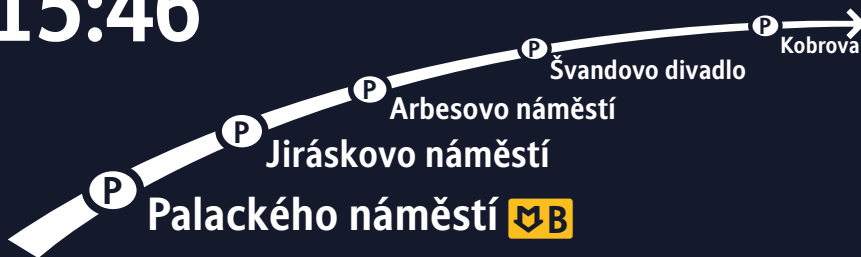

Linka / Line

176

Konečná zastávka /Final stop

→ STADION STRAHOV

Přes zastávky /Via

Jiráskovo náměstí - Švandovo divadlo

Čas / Time

15:46